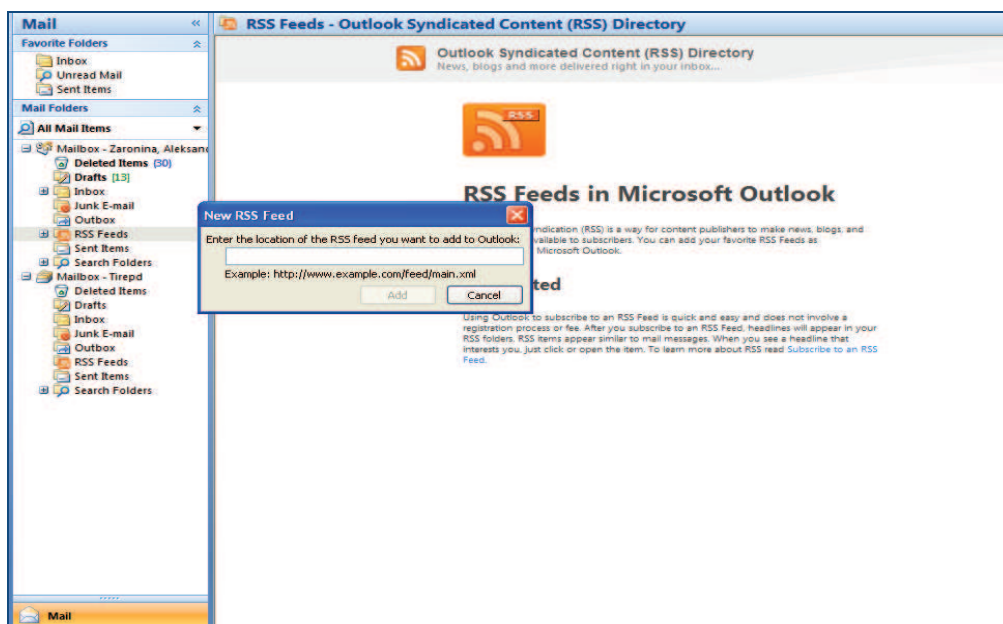

## I. ПОДКЛЮЧЕНИЕ К КАНАЛУ ОПОВЕЩЕНИЯ RSS ЧЕРЕЗ MICROSOFT OUTLOOK

1. Войдите в Microsoft Outlook.
2. Нажмите левой кнопкой мыши на Раздел *RSS Feeds*.

3. Выберите "Add a New RSS Feed" (Добавить новое оповещение RSS).